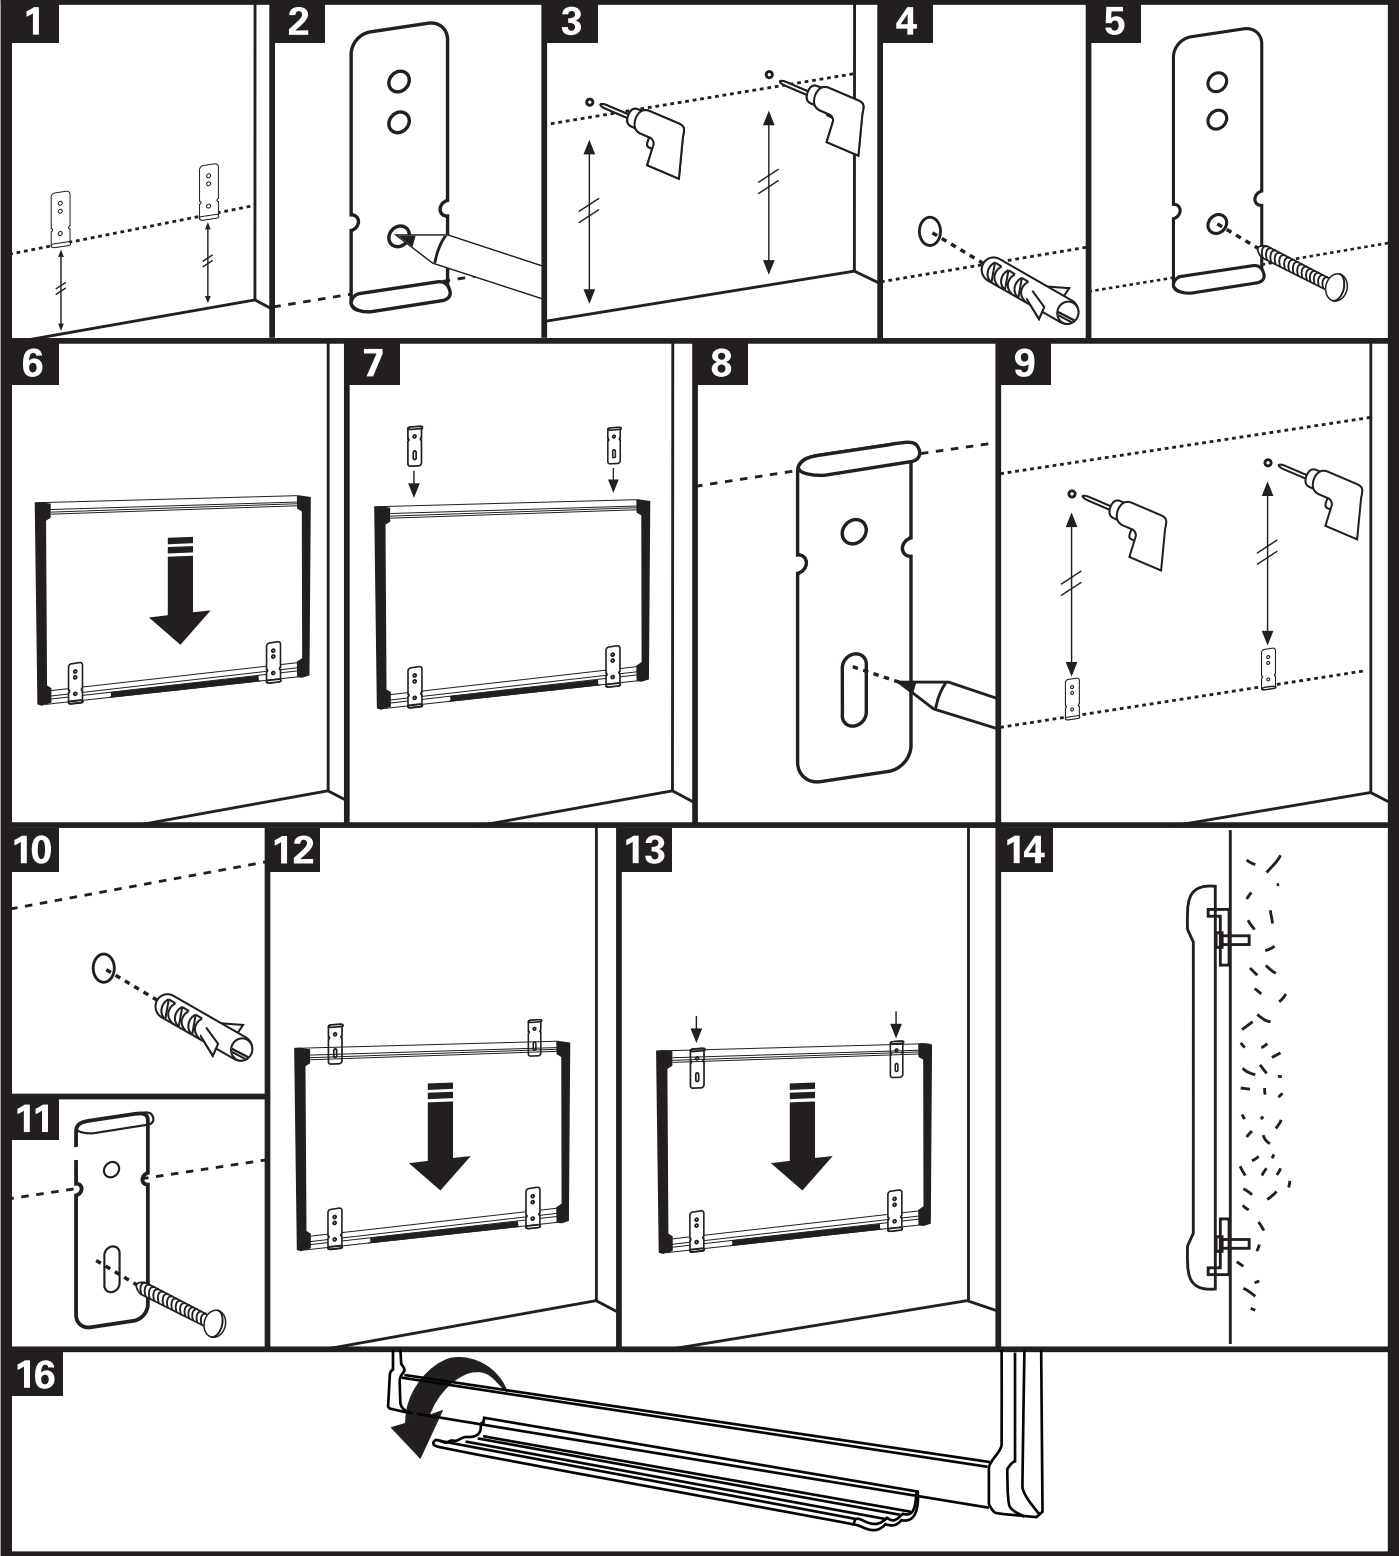

PROVISION

INSTRUCTIONS • INSTRUCTIES • ISTRUZIONI
ANLEITUNG • INSTRUCCIONES • INSTRUÇÕES

bottom top

60 x 45cm – 24" x 18"(approx)
60 x 90cm – 24" x 36"(approx)
90 x 120cm – 36" x 48"(approx)

bottom top

120 x 180cm – 48" x 72"(approx)
120 x 240cm – 48" x 96"(approx)