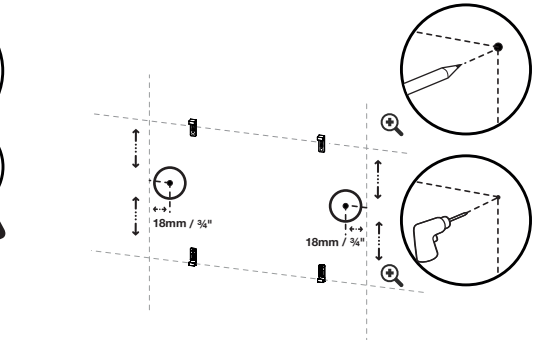

> 118x88cm / 47x35"

≤ 118x88cm / 47x35"

1

2

2x.A.

3

2x.B.
2x.A.
2x.C.

4

A.6x B.6x C.6x A.8x B.8x C.8x D.1x

≤ 118x88cm / 47x35"

> 118x88cm / 47x35"

100013801114_REV05

SURI WHITEBOARD

INSTRUCTIONS • INSTRUCTIES • ISTRUZIONI • ANLEITUNG • INSTRUCCIONES • INSTRUÇÕES

5

6

2x.B.
2x.A.
2x.C.

7

8

9

2x.B.
2x.A.
2x.C.

10

A.6x B.6x C.6x A.8x B.8x C.8x D.1x

≤ 118x88cm / 47x35"

> 118x88cm / 47x35"

100013801114_REV05

SURI WHITEBOARD

INSTRUCTIONS • INSTRUCTIES • ISTRUZIONI • ANLEITUNG • INSTRUCCIONES • INSTRUÇÕES

> 118x88cm / 47x35"

11
1x.D.

11

12
2x.B.
2x.A.
2x.C.