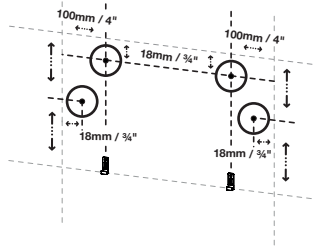

SURI WHITEBOARD

INSTRUCTIONS • INSTRUCTIES • ISTRUZIONI • ANLEITUNG • INSTRUCCIONES • INSTRUÇÕES

SURI WHITEBOARD

INSTRUCTIONS • INSTRUCTIES • ISTRUZIONI • ANLEITUNG • INSTRUCCIONES • INSTRUÇÕES

≤ 118x88cm / 47x35"

> 118x88cm / 47x35"

≤ 118x88cm / 47x35"

1

2

2x.A.

3

2x.B.
2x.A.
2x.C.

4

A.6x B.6x C.6x A.8x B.8x C.8x D.1x

≤ 118x88cm / 47x35"

> 118x88cm / 47x35"

100013801114_REV05

SURI WHITEBOARD

INSTRUCTIONS • INSTRUCTIES • ISTRUZIONI • ANLEITUNG • INSTRUCCIONES • INSTRUÇÕES

5

6

> 118x88cm / 47x35"

100013801114_REV05

SURI WHITEBOARD

INSTRUCTIONS • INSTRUCTIES • ISTRUZIONI • ANLEITUNG • INSTRUCCIONES • INSTRUÇÕES

> 118x88cm / 47x35"

11
1x.D.

11

12
2x.B.
2x.A.
2x.C.