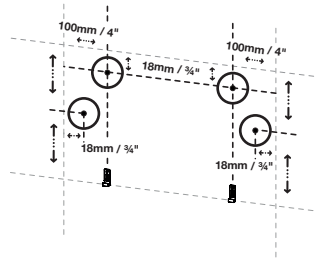

SURI NOTICE BOARD

INSTRUCTIONS • INSTRUCTIES • ISTRUZIONI • ANLEITUNG • INSTRUCCIONES • INSTRUÇÕES

SURI NOTICE BOARD

INSTRUCTIONS • INSTRUCTIES • ISTRUZIONI • ANLEITUNG • INSTRUCCIONES • INSTRUÇÕES

> 118x88cm / 47x35"

11
1x.D.

11

12
2x.B.
2x.A.
2x.C.

13

14

A.6x B.6x C.6x A.8x B.8x C.8x

≤ 118x88cm / 47x35"

> 118x88cm / 47x35"

B.8x

C.8x

≤ 118x88cm / 47x35"

> 118x88cm / 47x35"

1001380290706_REV02

SURI NOTICE BOARD

INSTRUCTIONS • INSTRUCTIES • ISTRUZIONI • ANLEITUNG • INSTRUCCIONES • INSTRUÇÕES

≤ 118x88cm / 47x35"

> 118x88cm / 47x35"

≤ 118x88cm / 47x35"

1

2

2x.A.

3

2xB.
2xA.
2xC.

4