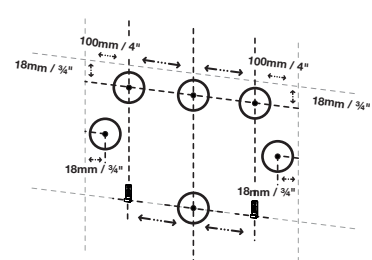

SURI NOTICE BOARD

INSTRUCTIONS • INSTRUCTIES • ISTRUZIONI • ANLEITUNG • INSTRUCCIONES • INSTRUÇÕES

SURI NOTICE BOARD

INSTRUCTIONS • INSTRUCTIES • ISTRUZIONI • ANLEITUNG • INSTRUCCIONES • INSTRUÇÕES

> 118x88cm / 47x35"

11
1x.D.

11

12
2x.B.
2x.A.
2x.C.

13

14

A.6x B.6x C.6x A.8x B.8x C.8x

≤ 118x88cm / 47x35"

> 118x88cm / 47x35"

B.8x

C.8x

≤ 118x88cm / 47x35"

> 118x88cm / 47x35"

1001380290706_REV02

SURI NOTICE BOARD

INSTRUCTIONS • INSTRUCTIES • ISTRUZIONI • ANLEITUNG • INSTRUCCIONES • INSTRUÇÕES

≤ 118x88cm / 47x35"

> 118x88cm / 47x35"

≤ 118x88cm / 47x35"

1

2

2x.A.

3

2xB.
2xA.
2xC.

4