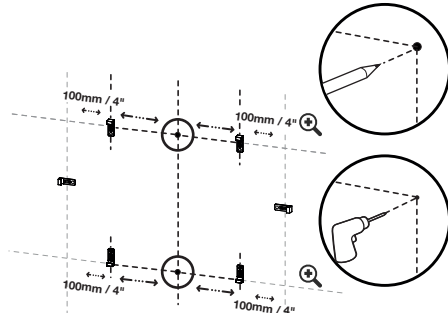

SURI NOTICE BOARD

INSTRUCTIONS • INSTRUCTIES • ISTRUZIONI • ANLEITUNG • INSTRUCCIONES • INSTRUÇÕES

SURI NOTICE BOARD

INSTRUCTIONS • INSTRUCTIES • ISTRUZIONI • ANLEITUNG • INSTRUCCIONES • INSTRUÇÕES

> 118x88cm / 47x35"

11
1x.D.

11

12
2x.B.
2x.A.
2x.C.

13

14

A.6x B.6x C.6x A.8x B.8x C.8x

≤ 118x88cm / 47x35"

> 118x88cm / 47x35"

B.8x

C.8x

≤ 118x88cm / 47x35"

> 118x88cm / 47x35"

1001380290706_REV02

SURI NOTICE BOARD

INSTRUCTIONS • INSTRUCTIES • ISTRUZIONI • ANLEITUNG • INSTRUCCIONES • INSTRUÇÕES

≤ 118x88cm / 47x35"

> 118x88cm / 47x35"

≤ 118x88cm / 47x35"

1

2

2x.A.

3

2xB.
2xA.
2xC.

4