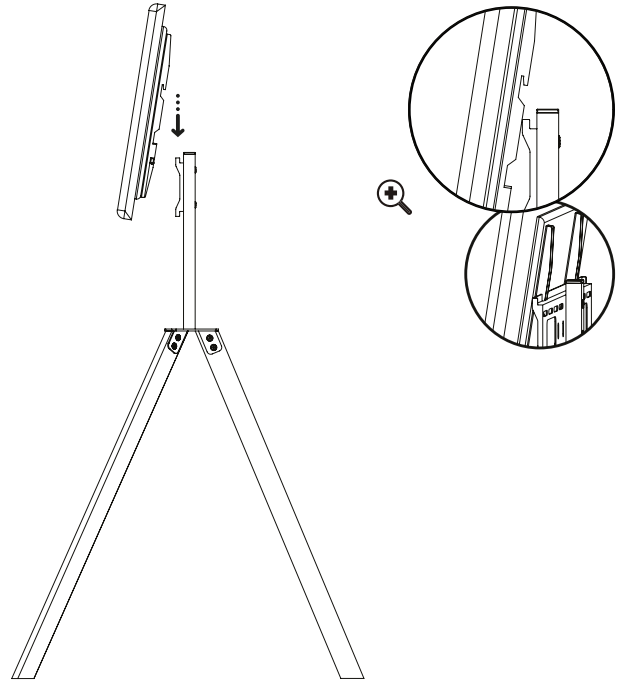

1000138011072_REV01

SCREEN MATE TRIPOD LCD STAND

INSTRUCTIONS • INSTRUCTIES • ISTRUZIONI • ANLEITUNG • INSTRUCCIONES • INSTRUÇÕES

5
2xJ.

6

7

8

A.1x