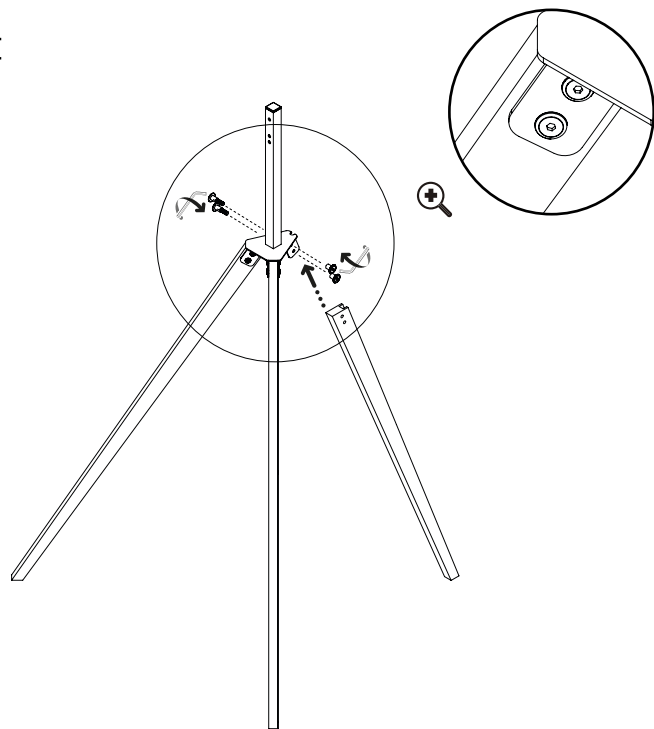

3

- 1x.F.
- 2x.C.
- 2x.D.
- 2x.E.

4

- 1x.G.
- 2x.H.
- 2x.I.
- 2x.E.