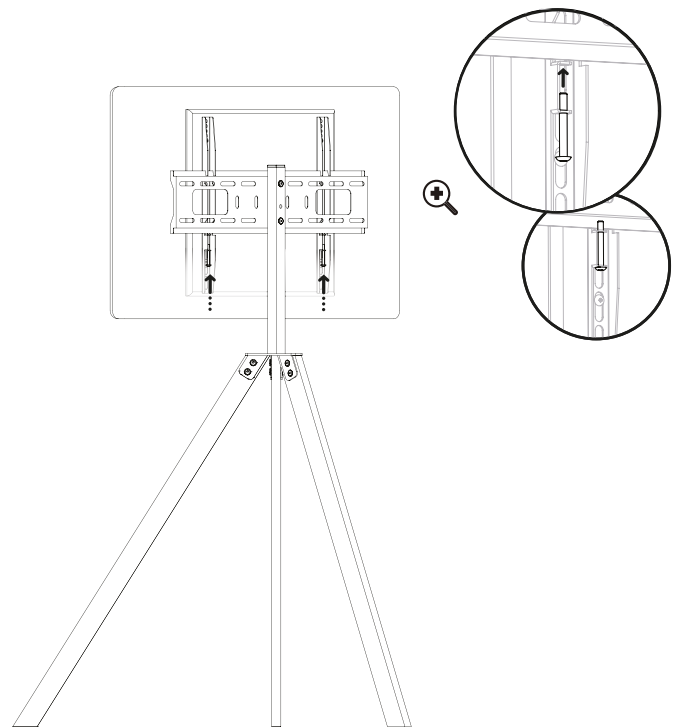

1000138011072_REV01

SCREEN MATE TRIPOD LCD STAND

INSTRUCTIONS • INSTRUCTIES • ISTRUZIONI • ANLEITUNG • INSTRUCCIONES • INSTRUÇÕES

5
2xJ.

6

7

8

A.1x