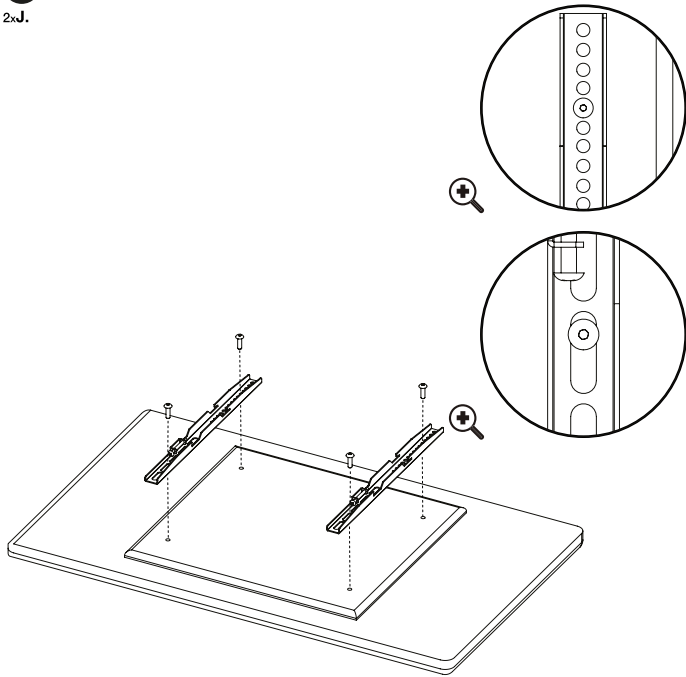

1000138011072_REV01

SCREEN MATE TRIPOD LCD STAND

INSTRUCTIONS • INSTRUCTIES • ISTRUZIONI • ANLEITUNG • INSTRUCCIONES • INSTRUÇÕES

5
2xJ.

6

7

8

A.1x